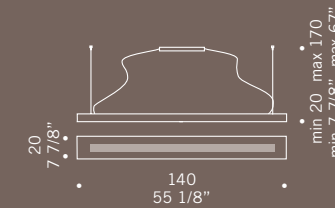

PLANA PLUS S140
2x54W G5
fluorescente lineare T5
T5 linear fluorescent
alimentatore elettronico
electronic ballast

PLANA PLUS S140 ED
2x54W G5
fluorescente lineare T5
T5 linear fluorescent
alimentatore elettronico
dimmerabile
electronic ballast dimmable