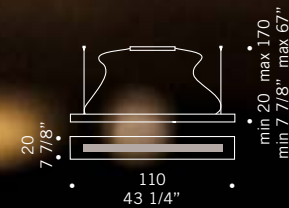

Plana Plus / design Ufficio Stile de Majo

PLANA PLUS S110
2x39W G5
fluorescente lineare T5
T5 linear fluorescent
alimentatore elettronico
electronic ballast

PLANA PLUS S110 ED
2x39W G5
fluorescente lineare T5
T5 linear fluorescent
alimentatore elettronico
dimmerabile
electronic ballast dimmable